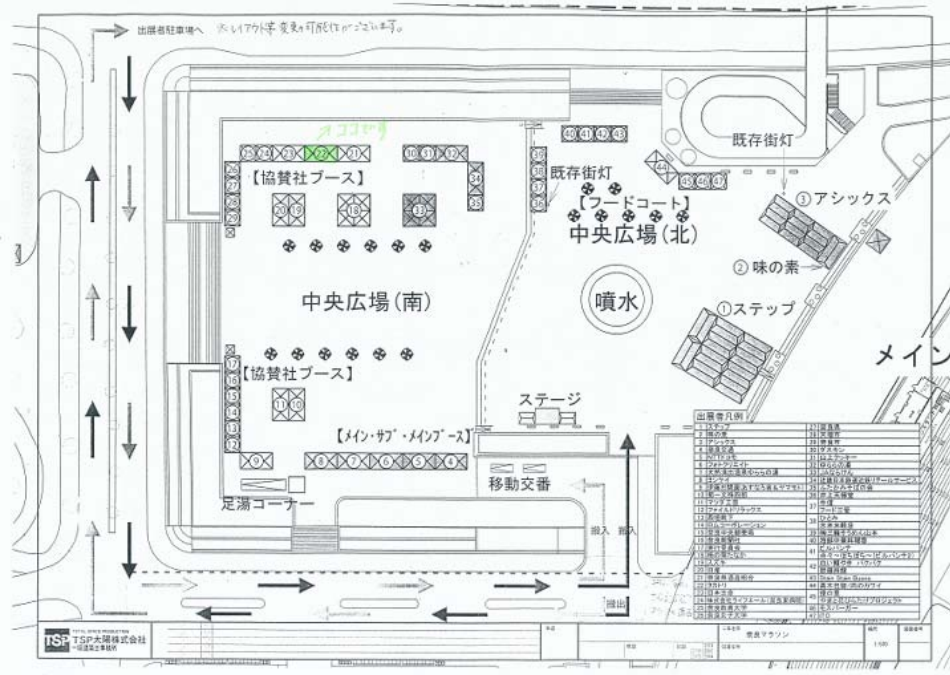

### 【奈良マラソン 2010 とは】

平城遷都 1300 年祭を飾る記念事業として、県内初の市民参加型で 1 万 7 千人のランナーが参加する、日本陸上協連盟公認のフルマラソンを含む西日本最大級のマラソン大会です。

奈良マラソン 2010 の開催により、奈良県の魅力を全国にアピールするのが目的で、同時開催される EXPO ゾーンでは、奈良の名物、特産品、食や産業、工芸など協賛企業が出展します。

### 【奈良マラソン 2010 日時】

日時：平成 22 年 12 月 5 日(日)  
場所：奈良市鴻ノ池陸上競技場

### 【奈良マラソン 2010 EXPO ゾーン】

日時：平成 22 年 12 月 4 日(土) 10 時～20 時  
平成 22 年 12 月 5 日(日) 7 時～15 時  
場所：奈良市鴻ノ池陸上競技場 中央広場(南)

※ タカトリブースは「22」です。マルチワイヤーソーを中心としたパネル展示を行ないます。